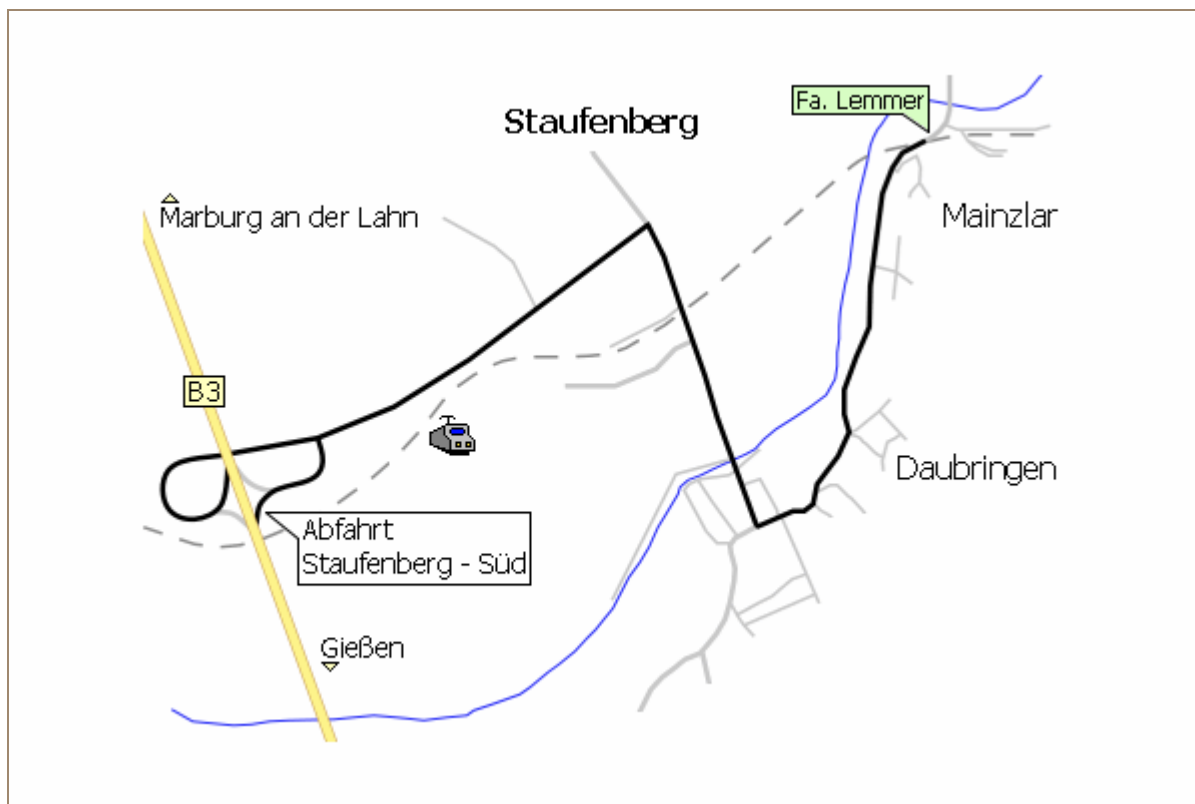

PALETTENWERK

E. LEMMER

PALETTEN & VERPACKUNGEN

Anfahrt

Und so finden Sie uns:

Bitte verlassen Sie die Bundesstraße B3 an der Anschlussstelle Staufenberg-Süd / Rabenau / Allendorf Lda.

Folgen Sie nun dem Verlauf der Landstraße L3356 in Richtung Rabenau / Allendorf (Lumda) / Staufenberg.

Nach etwa 720 m biegen Sie bitte rechts ab auf die Landstraße L3356 (Großgasse) in Richtung Daubringen.

Folgen Sie bitte für ca. 590 m dem Verlauf der Hauptstraße.

In Daubringen links abbiegen auf die Landstraße L3146 (Gießener Straße).

Folgen Sie nun dem Verlauf der Hauptstraße.

Nach etwa 660 m sehen Sie zu Ihrer linken Seite
unmittelbar nach dem Bahnübergang unser
Firmengelände.

Herzlich willkommen!

<http://www.le-paletten.de>

Copyright © 2004-2008 Palettenwerk Erich Lemmer GmbH & Co. KG - Alle Rechte vorbehalten.